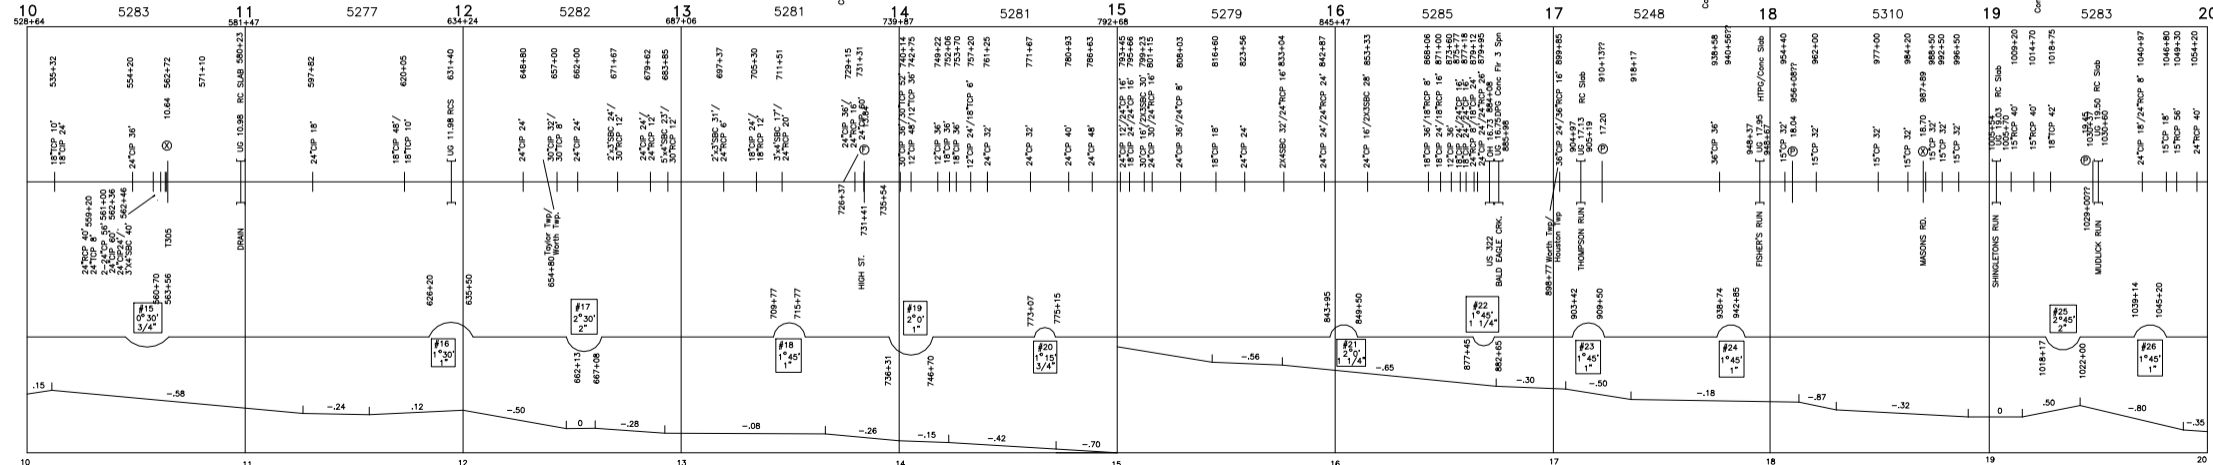

TT SPEED	40				40				40				40																											
SURFACE	1996				1996				1996				1996																											
BOLTS	1995				1995				1995				1995																											
TIES	1996-1281				1996-1137				1996-919				1996-915				1996-942				1996-639				1996-979				1996-880				1996-1299				1996-919			
RAIL	131-53B				131-47B				130-44B				130-44B				152-49B				130-37B																			

HANNAH

"MATI" PORT MATILDA
Comp 725+87

MARTHA

10 11 12 13 14 15 16 17 18 19 20